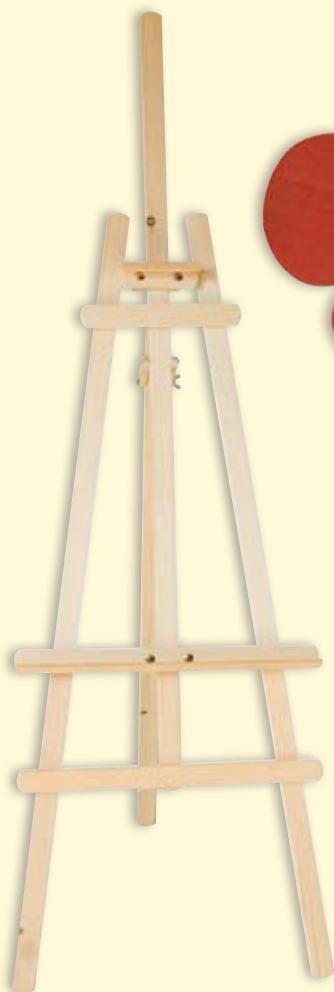

**En vente
dans nos locaux**

Lundi-Vendredi

8h - 12h / 13h30 - 17h