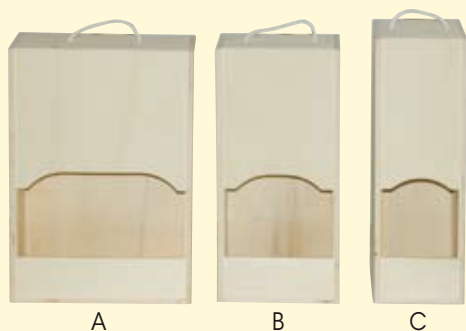

Horloges

Objet	Dimensions	Prix
Montre	1220 x 250 mm	Fr. 178.-
Horloge 2CV	325 x 130 mm	Fr. 41.-

Les ateliers Clos Fleuri présentent...

Artisanat bois

Jouets, puzzles et coffrets à bouteilles...

Boîtes à Post-it®

Tampographie personnalisée possible
Livrées sans Post-it®

Objet	Dimensions	Prix
A	90 x 90 x 55 mm	Fr. 29.-
B	90 x 90 x 105 mm	Fr. 32.-

Lanterne et nichoir

Objet	Dimensions	Prix
Lanterne	140 x 140 x 210 mm	Fr. 28.-
Nichoir	220 x 180 x 150 mm	Fr. 19.-

Chevalet de peintre

Réglable

Objet	Dimensions	Prix
Chevalet	1780 x 600 mm	Fr. 78.-

Coffrets à bouteilles

Décoration ou inscription sur demande

Objet	Dimensions	Prix
A) 3 bouteilles	370 x 260 x 90 mm	Fr. 11.-
B) 2 bouteilles	370 x 180 x 90 mm	Fr. 10.-
C) 1 magnum	385 x 130 x 130 mm	Fr. 10.-